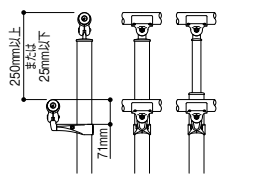

施工方法 支柱付ブラケットの施工

①手すり棒に付属の施工要領書の参考取付け方法において支柱を設置後、下記寸法に基づき手すりを2段設けたい箇所に、支柱付ブラケットを割付けてください。

▲ 施工上のご注意

●2段手すりとして使用する場合は右図の条件を満たすように設置してください。

②支柱への取付け位置を決定後、各支柱に支柱付ブラケットを挟み込むように組付けていきます。

フックを支点に支柱を挟み込み、ボルトを締めて固定します。

▲ ご注意 ① お願い

●梱包組立品から一度、六角穴付きボルトを緩め、ボディを2つに分ける際、強く引き離さないでください。ブラケットが破損する恐れがあります。

③手すり棒を支柱付ブラケットに組付け、φ3.3mmの下穴を開け、皿ドリルねじで締付けます。

④六角棒スパナで六角穴付きボルトを本締めして完了です。

※ストレートEレール・アプローチEレール等、他シリーズと部材を組合せて使用することはできません。

施工方法