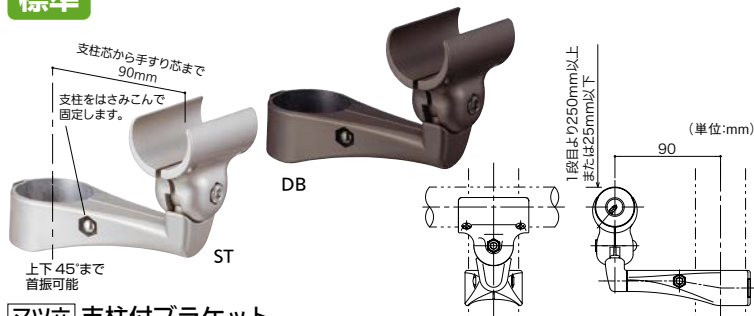

支柱付ブラケット

家族みんなが使いやすい、2段式の手すりに。

- 使いやすい高さに設置できます。
- 後付け可能で既設のフリーRレール支柱(φ42.7)にもお使いいただけます。

2段式

標準

マツ穴 支柱付ブラケット

色	商品コード	品番	価格
ステンカラー色	040-2843	BJ-43ST	1個 8,100円 (税抜き)
ダークブロンズ	040-2891	BJ-91DB	

●材質: アルミ合金 ●付属品: 手すり固定用ねじφ皿ドリルねじ4×19 2本, 六角棒スパナ(呼び3, 5)各1本, 六角穴付き止めねじM6×6 1本 ※手すり棒固定の際はφ3.3の下穴をあけてください。(手すり棒芯材まで)

※転倒・転落を防ぐため、階段などの段差付近や足元が滑りやすい場所では、必ず手すりを連続させてください。

エンド

マツ穴 支柱付エンドブラケット

色	商品コード	品番	価格
ステンカラー色	040-2876	BJ-76ST	1個 10,200円 (税抜き)
ダークブロンズ	040-2902	BJ-102DB	

●材質: アルミ合金 ●付属品: 手すり固定用ねじφ皿ドリルねじ4×19 1本, 防水パッキン1個, 六角棒スパナ(呼び3, 5)各1本, 六角穴付き止めねじM6×6 1本 ※手すり棒固定の際はφ3.3の下穴をあけてください。(手すり棒芯材まで)