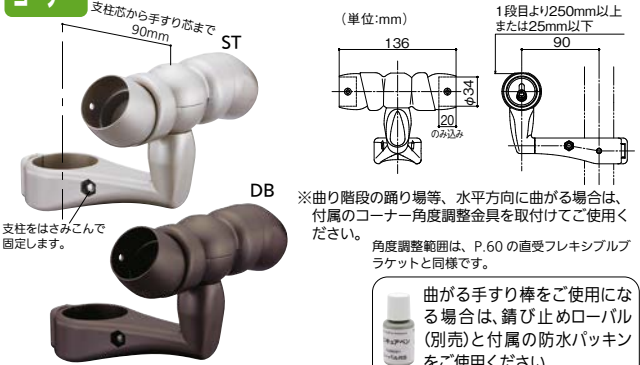

支柱付ブラケット

家族みんなが使いやすい、2段式の手すりに。

- 使いやすい高さに設置できます。
- 後付け可能で既設のフリーRレール支柱(φ42.7)にもお使いいただけます。

2段式

標準

マツ穴 支柱付ブラケット

色	商品コード	品番	価格
ステンカラー色	040-2843	BJ-43ST	1個 8,100円 (税抜き)
ダークブロンズ	040-2891	BJ-91DB	

●材質: アルミ合金 ●付属品: 手すり固定用ねじφ皿ドリルねじ4×19 2本, 六角棒スパナ(呼び3, 5)各1本, 六角穴付き止めねじM6×6 1本 ※手すり棒固定の際はφ3.3の下穴をあけてください。(手すり棒芯材まで)

※転倒・転落を防ぐため、階段などの段差付近や足元が滑りやすい場所では、必ず手すりを連続させてください。

エンド

マツ穴 支柱付エンドブラケット

色	商品コード	品番	価格
ステンカラー色	040-2876	BJ-76ST	1個 10,200円 (税抜き)
ダークブロンズ	040-2902	BJ-102DB	

●材質: アルミ合金 ●付属品: 手すり固定用ねじφ皿ドリルねじ4×19 1本, 防水パッキン1個, 六角棒スパナ(呼び3, 5)各1本, 六角穴付き止めねじM6×6 1本 ※手すり棒固定の際はφ3.3の下穴をあけてください。(手すり棒芯材まで)

コーナー

マツ穴 支柱付コーナーブラケット

色	商品コード	品番	価格
ステンカラー色	040-2875	BJ-75ST	1個 15,100円 (税抜き)
ダークブロンズ	040-2901	BJ-101DB	

●材質: アルミ合金 ●付属品: 手すり固定用ねじφ皿ドリルねじ4×19 2本, 防水パッキン2個, キャップ1個, 六角棒スパナ(呼び3, 5)各1本, 六角穴付き止めねじM6×6 1本, コーナ角度調整金具 ※手すり棒固定の際はφ3.3の下穴をあけてください。(手すり棒芯材まで)

施工方法 支柱付ブラケットの施工

①手すり棒に付属の施工要領書の参考取付け方法において支柱を設置後、下記寸法に基づき手すりを2段設けたい箇所に、支柱付ブラケットを割付けてください。

▲ 施工上のご注意

●2段手すりとして使用する場合は右図の条件を満たすように設置してください。

②支柱への取付け位置を決定後、各支柱に支柱付ブラケットを挟み込むように組付けていきます。

フックを支点に支柱を挟み込み、ボルトを締めて固定します。