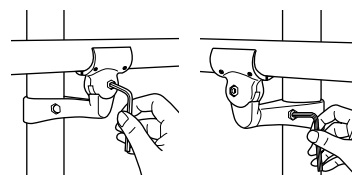

施工方法 支柱付ブラケットの施工

①手すり棒に付属の施工要領書の参考取付け方法において支柱を設置後、下記寸法に基づき手すりを2段設けたい箇所に、支柱付ブラケットを割付けてください。

▲ 施工上のご注意

●2段手すりとして使用する場合は右図の条件を満たすように設置してください。

②支柱への取付け位置を決定後、各支柱に支柱付ブラケットを挟み込むように組付けていきます。

フックを支点に支柱を挟み込み、ボルトを締めて固定します。

▲ ご注意 ① お願い

●梱包組立品から一度、六角穴付きボルトを緩め、ボディを2つに分ける際、強く引き離さないでください。ブラケットが破損する恐れがあります。

③手すり棒を支柱付ブラケットに組付け、φ3.3mmの下穴を開け、皿ドリルねじで締付けます。

④六角棒スパナで六角穴付きボルトを本締めして完了です。

※ストレートEレール・アプローチEレール等、他シリーズと部材を組合せて使用することはできません。

施工方法