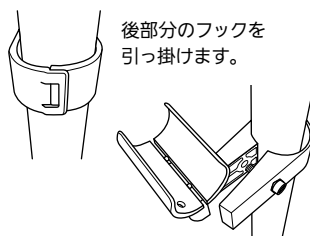

施工方法 支柱付ブラケットの施工

①手すり棒に付属の施工要領書の参考取付け方法において支柱を設置後、下記寸法に基づき手すりを2段設けたい箇所に、支柱付ブラケットを割付けてください。

▲ 施工上のご注意

●2段手すりとして使用する場合は右図の条件を満たすように設置してください。

②支柱への取付け位置を決定後、各支柱に支柱付ブラケットを挟み込むように組付けていきます。

フックを支点に支柱を挟み込み、ボルトを締めて固定します。

▲ ご注意 ① お願い

●梱包組立品から一度、六角穴付きボルトを緩め、ボディを2つに分ける際、強く引き離さないでください。ブラケットが破損する恐れがあります。

③手すり棒を支柱付ブラケットに組付け、φ3.3mmの下穴を開け、皿ドリルねじで締付けます。

④六角棒スパナで六角穴付きボルトを本締めして完了です。

※ストレートEレール・アプローチEレール等、他シリーズと部材を組合せて使用することはできません。

施工方法