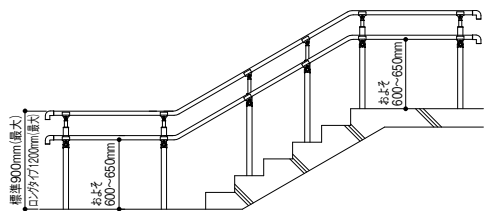

施工方法 支柱付ブラケットの施工

①手すり棒に付属の施工要領書の参考取付け方法において支柱を設置後、下記寸法に基づき手すりを2段設けたい箇所に、支柱付ブラケットを割付けてください。

▲ 施工上のご注意

●2段手すりとして使用する場合は右図の条件を満たすように設置してください。

②支柱への取付け位置を決定後、各支柱に支柱付ブラケットを挟み込むように組付けていきます。

フックを支点に支柱を挟み込み、ボルトを締めて固定します。