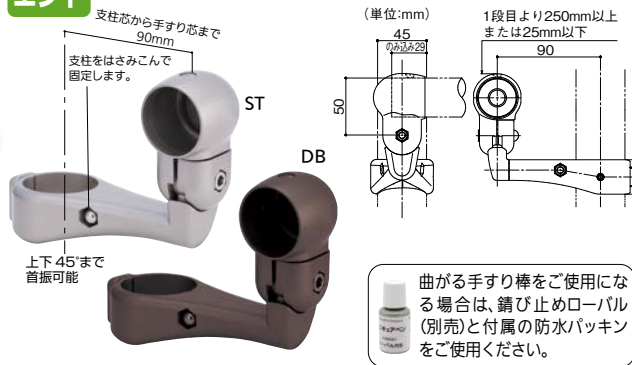

支柱付ブラケット

家族みんなが使いやすい、2段式の手すりに。

- 使いやすい高さに設置できます。
- 後付け可能で既設のフリーRレール支柱(φ42.7)にもお使いいただけます。

2段式

標準

マツ穴 支柱付ブラケット

色	商品コード	品番	価格
ステンカラー色	040-2843	BJ-43ST	1個 8,100円 (税抜き)
ダークブロンズ	040-2891	BJ-91DB	

●材質: アルミ合金 ●付属品: 手すり固定用ねじφ皿ドリルねじ4×19 2本, 六角棒スパナ(呼び3, 5)各1本, 六角穴付き止めねじM6×6 1本 ※手すり棒固定の際はφ3.3の下穴をあけてください。(手すり棒芯材まで)

※転倒・転落を防ぐため、階段などの段差付近や足元が滑りやすい場所では、必ず手すりを連続させてください。

エンド

マツ穴 支柱付エンドブラケット

色	商品コード	品番	価格
ステンカラー色	040-2876	BJ-76ST	1個 10,200円 (税抜き)
ダークブロンズ	040-2902	BJ-102DB	

●材質: アルミ合金 ●付属品: 手すり固定用ねじφ皿ドリルねじ4×19 1本, 防水パッキン1個, 六角棒スパナ(呼び3, 5)各1本, 六角穴付き止めねじM6×6 1本 ※手すり棒固定の際はφ3.3の下穴をあけてください。(手すり棒芯材まで)